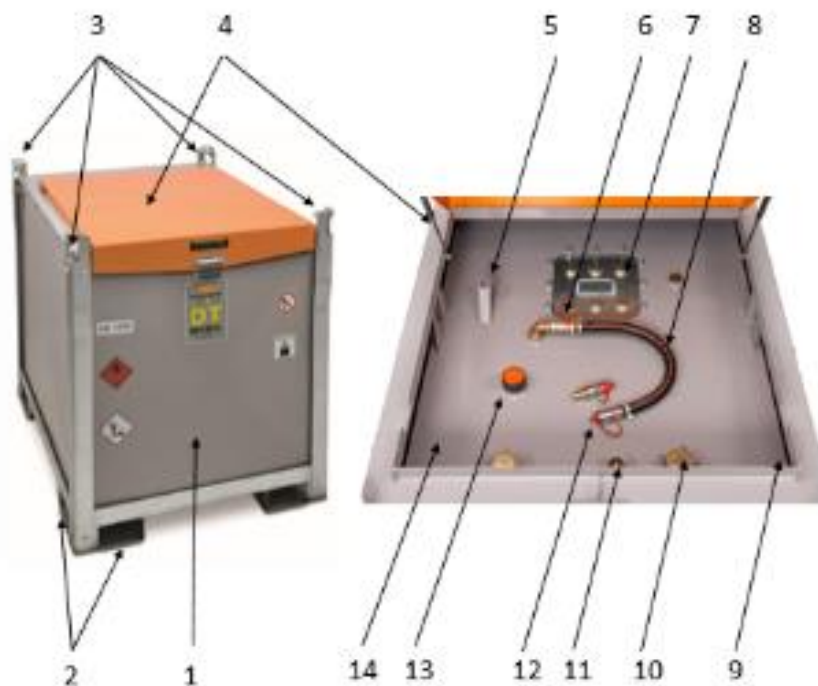

# DT-MOBIL PRO ACIER ADR 980 NOURRICE

Désignation	Dimensions en cm			Hauteur piétement en cm	Poids en kg	Référence
	L	l	h			
DT-Mobil PRO ACIER ADR 980 Nourrice (raccord rapide 1")	136	115	118	10	430	11425F

1	Conteneur externe en acier laqué épaisseur 3 mm
2	Passage de fourches bilatéral en acier galvanisé
3	Anneau de levage en acier galvanisé
4	Capot verrouillable, monté sur 2 vérins à gaz
5	Réservoir intérieur en acier avec paroi antiroulis, capacité 980 litres, rétention 110 %
6	Vanne coupe-circuit
7	Trappe de visite réservoir intérieur
8	Flexible d'alimentation DN 25
9	Témoin optique de fuite
10	Bouchon de remplissage 2" 1/2 avec chaînette
11	Jauge de niveau à cadran à lecture verticale
12	Raccord rapide 1"
13	Event/soupape de surpression intégré
14	Support pistolet (pas de pistolet en version nourrice)

<b>DT-MOBIL PRO ACIER ADR 980 NOURRICE</b>	
<b>Matériaux employés</b>	Acier pour l'enveloppe extérieure et le réservoir intérieur
<b>Epaisseur</b>	3 mm pour l'enveloppe extérieure et 3 mm pour le réservoir intérieur
<b>Produits admissibles</b>	Gasoil, HVO, XTL, GNR, Fioul
<b>Cloison anti-vague</b>	Oui
<b>Raccordement entrée sortie</b>	Raccord rapide F 1"
<b>Crépine fond</b>	Non
<b>Clapet anti-retour</b>	Non
<b>Aspiration</b>	Flexible DN 25
<b>Flexible de refoulement</b>	60 cm de flexible de raccordement DN 25
<b>Vanne coupe-circuit</b>	Oui
<b>Manipulable en charge</b>	Oui
<b>Gerbable</b>	Oui jusqu'à deux niveaux cuves pleines
<b>Transport extérieur</b>	Oui
<b>Stockage</b>	A l'intérieur ou à l'extérieur